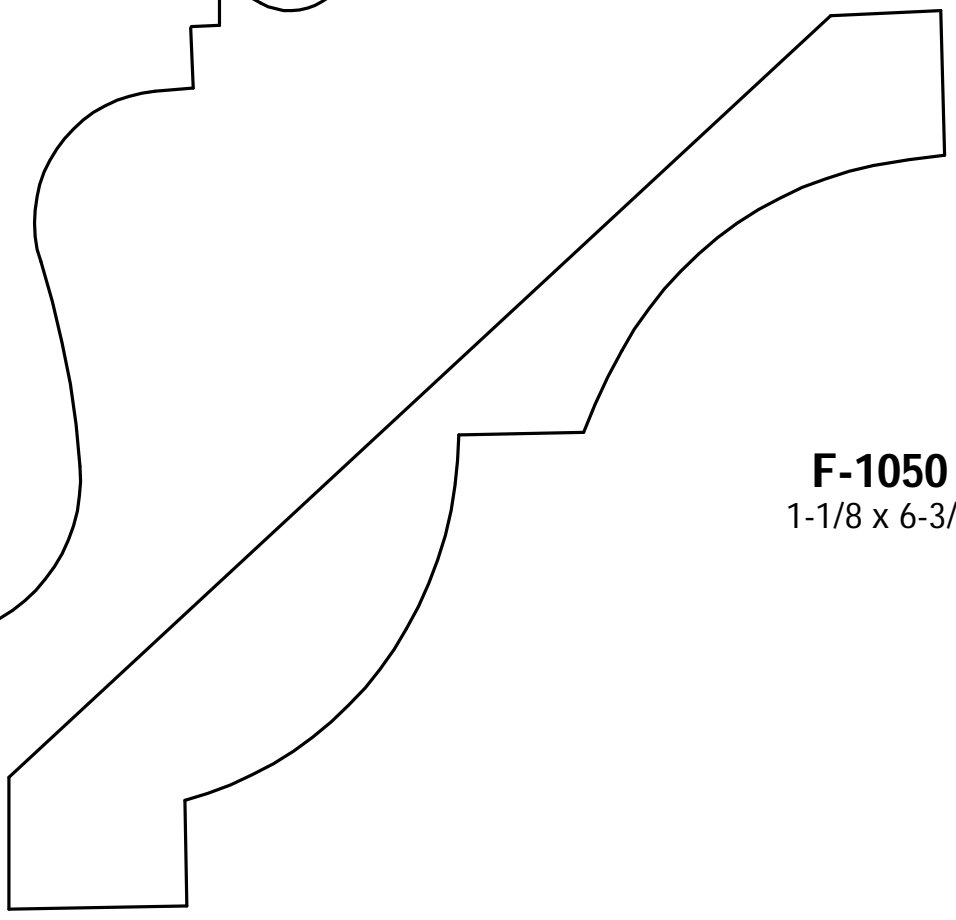

F-1047
7/8 x 3-3/4
Lidco

F-1048
7/8 x 4
Lidco

R. Thomas Frock, Inc.
2730 Loch Raven Rd.
Baltimore, MD 21218
P: (410) 243-9322 - F: (410) 889-2594
Custom Crowns - Page 13

F-1049
1-13/16 x 8-1/8
Ilex

F-1050
1-1/8 x 6-3/4