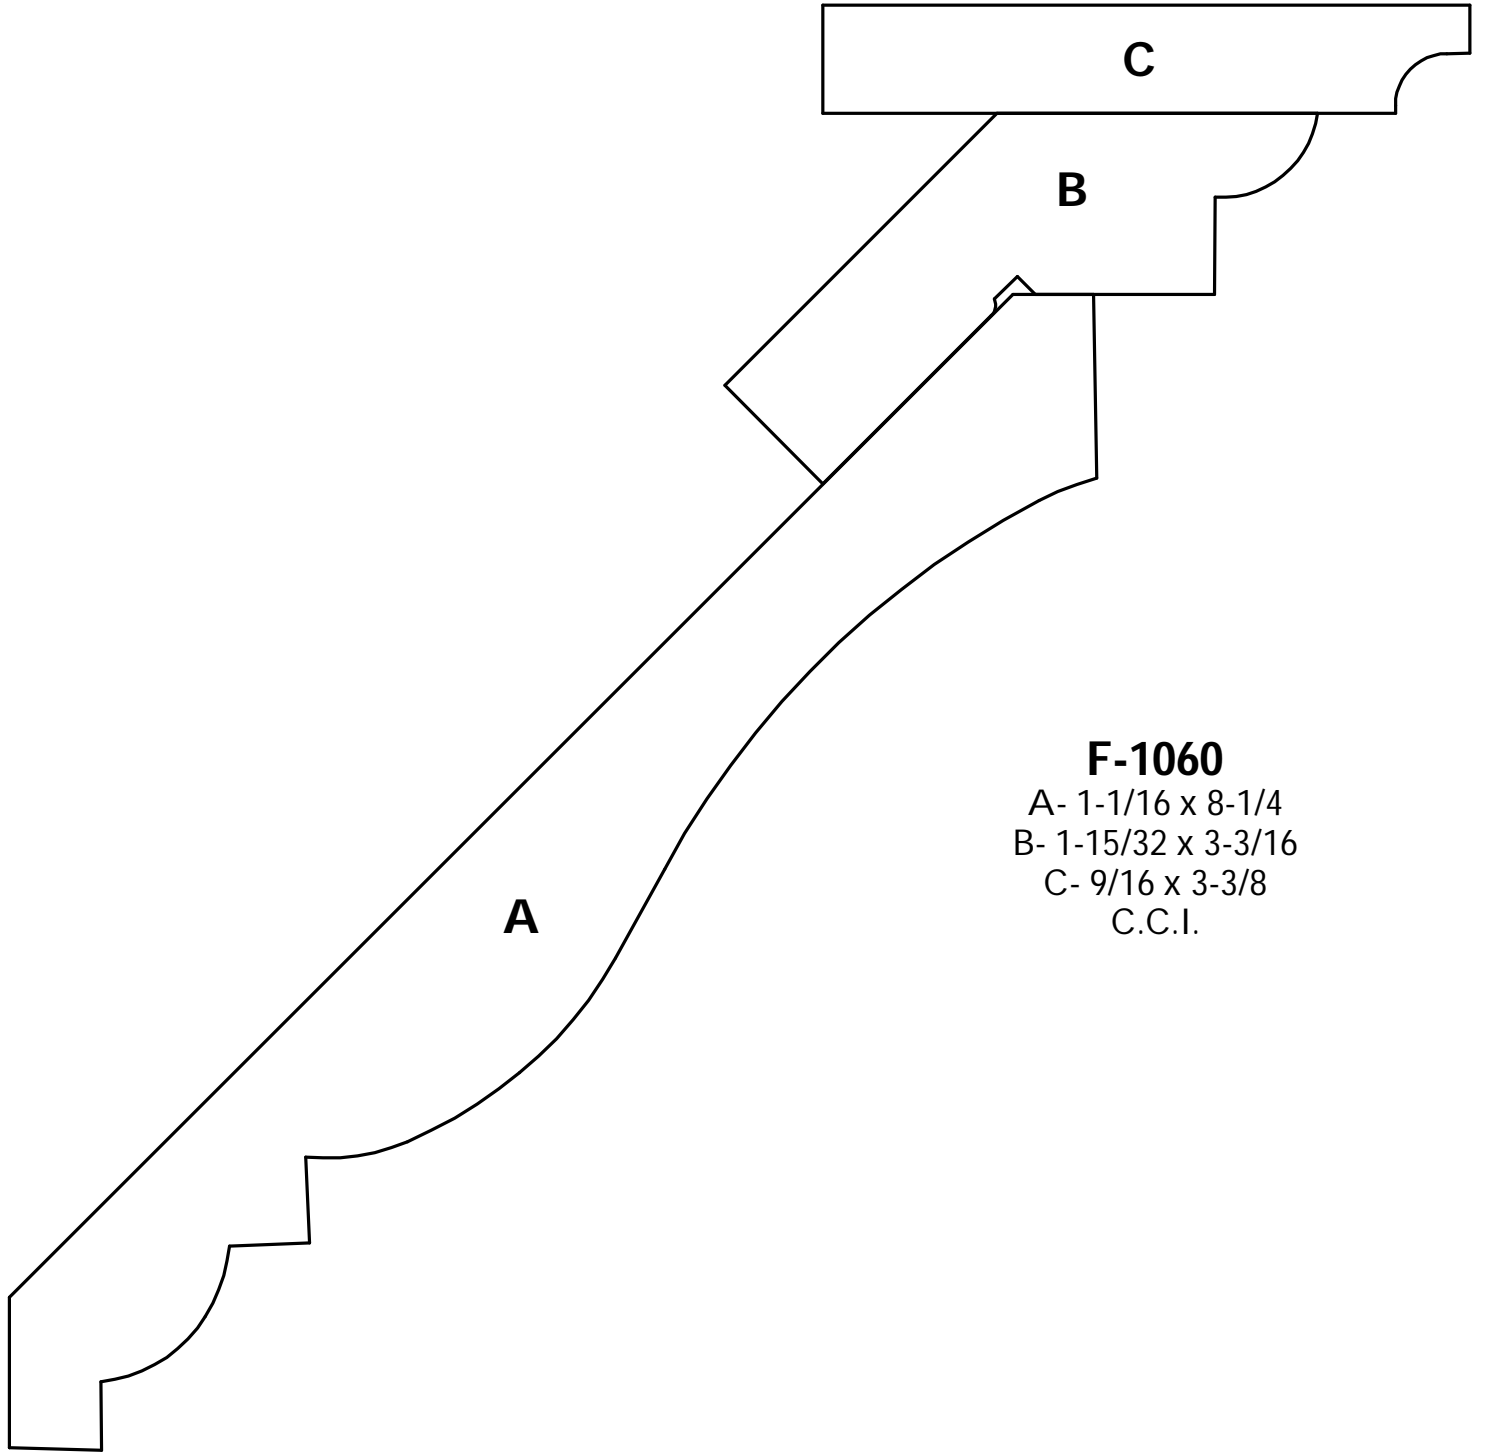

F-1060
A- 1-1/16 x 8-1/4
B- 1-15/32 x 3-3/16
C- 9/16 x 3-3/8
C.C.I.

R. Thomas Frock, Inc.
2730 Loch Raven Rd.
Baltimore, MD 21218
P: (410) 243-9322 - F: (410) 889-2594
Custom Crowns - Page 17