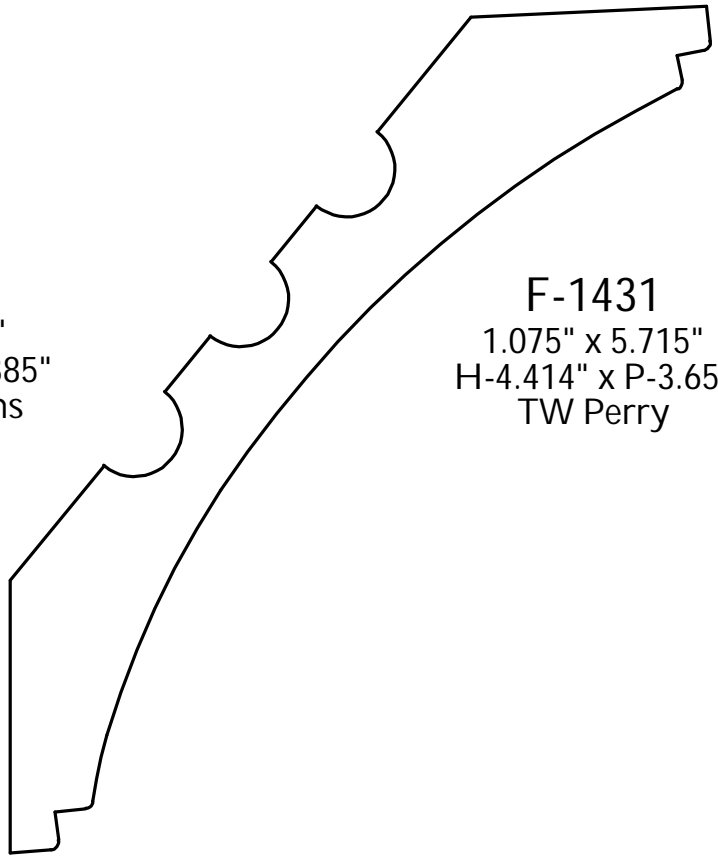

F-1430
0.904" x 4.10"
H-3.465" x P-2.385"
Delbert Adams

F-1431
1.075" x 5.715"
H-4.414" x P-3.65"
TW Perry