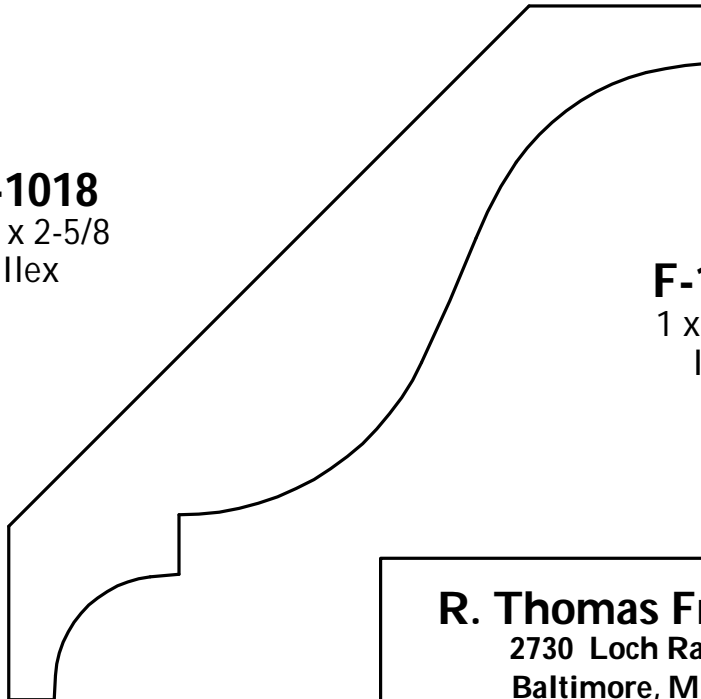

F-1019
1 x 5-1/8
Ilex