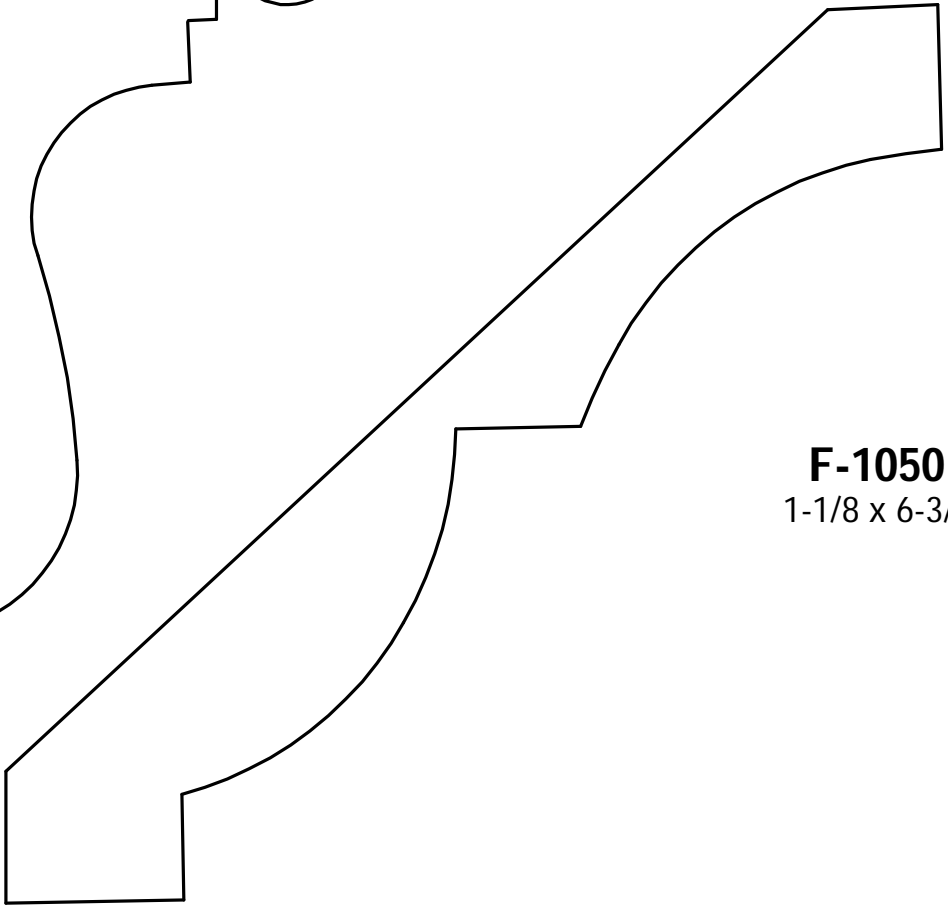

F-1046
1-3/8 x 3-9/16

F-1047
7/8 x 3-3/4
Lidco

F-1048
7/8 x 4
Lidco

R. Thomas Frock, Inc.
2730 Loch Raven Rd.
Baltimore, MD 21218
P: (410) 243-9322 - F: (410) 889-2594
Custom Crowns - Page 13

F-1049
1-13/16 x 8-1/8
Ilex