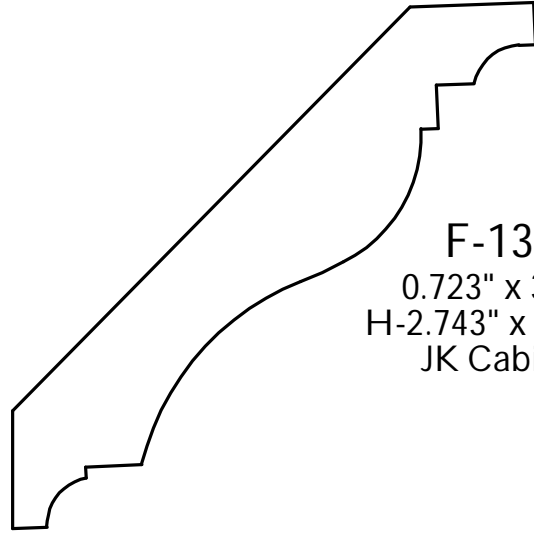

F-1301
0.723" x 3.861"
H-2.743" x P-2.725"
JK Cabinets