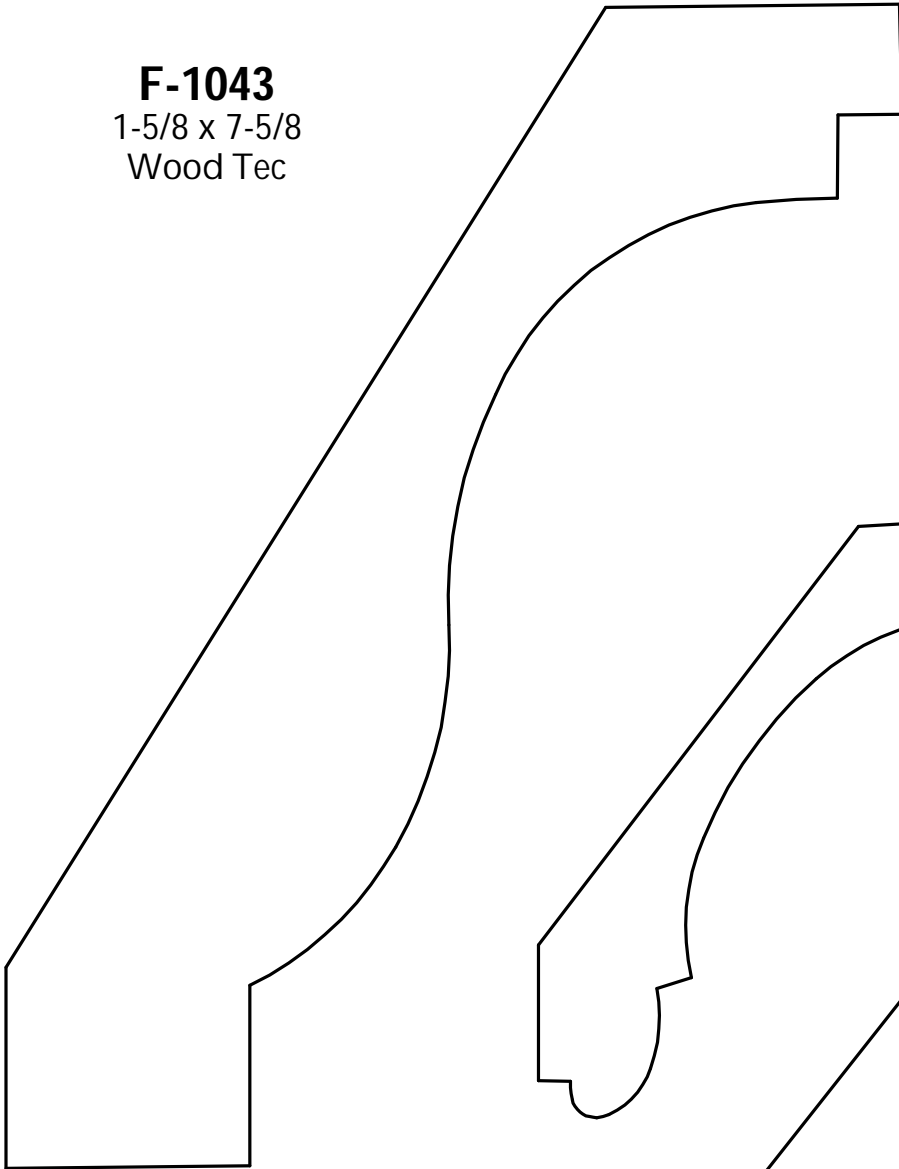

**F-1041**  
7/8 x 5-5/16

**F-1042**  
7/8 x 3-1/2  
Himmelrich

**R. Thomas Frock, Inc.**  
2730 Loch Raven Rd.  
Baltimore, MD 21218  
P: (410) 243-9322 - F: (410) 889-2594  
Custom Crowns - Page 11

**F-1043**  
1-5/8 x 7-5/8  
Wood Tec