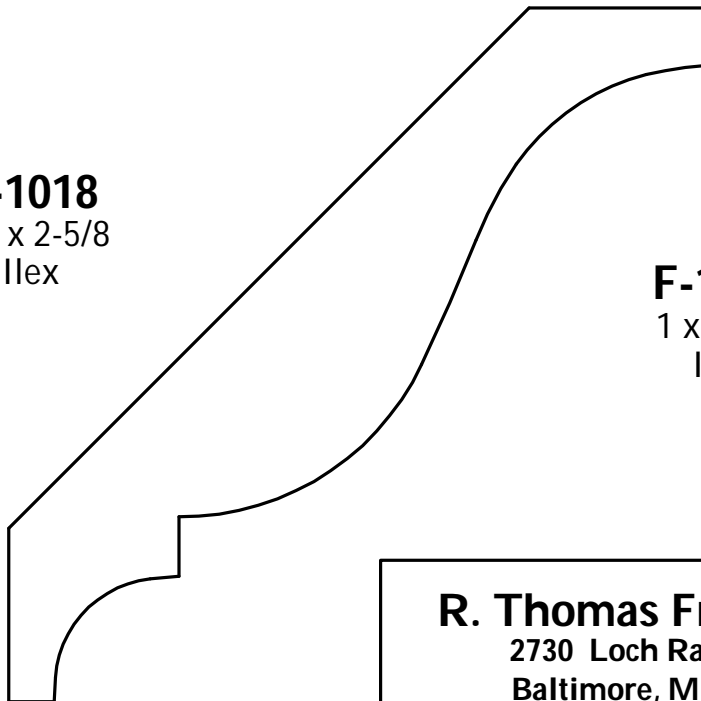

F-1019
1 x 5-1/8
Ilex