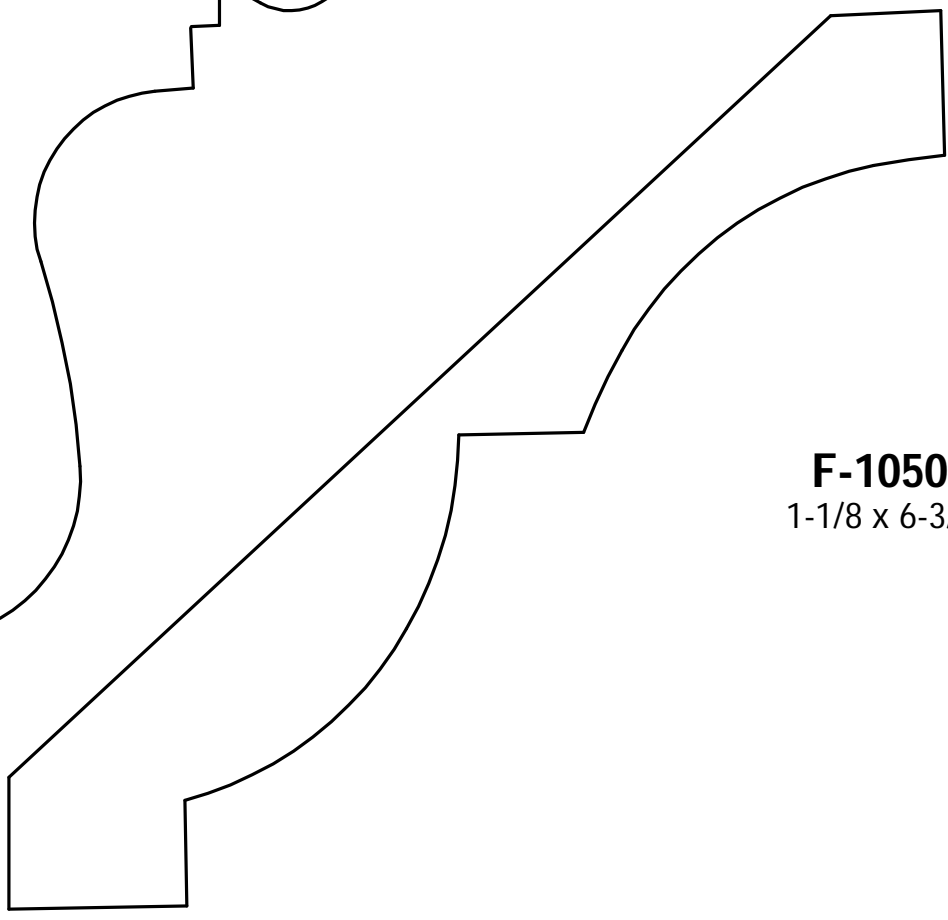

**F-1047**  
7/8 x 3-3/4  
Lidco

**F-1048**  
7/8 x 4  
Lidco

**R. Thomas Frock, Inc.**  
2730 Loch Raven Rd.  
Baltimore, MD 21218  
P: (410) 243-9322 - F: (410) 889-2594  
Custom Crowns - Page 13

**F-1049**  
1-13/16 x 8-1/8  
Ilex