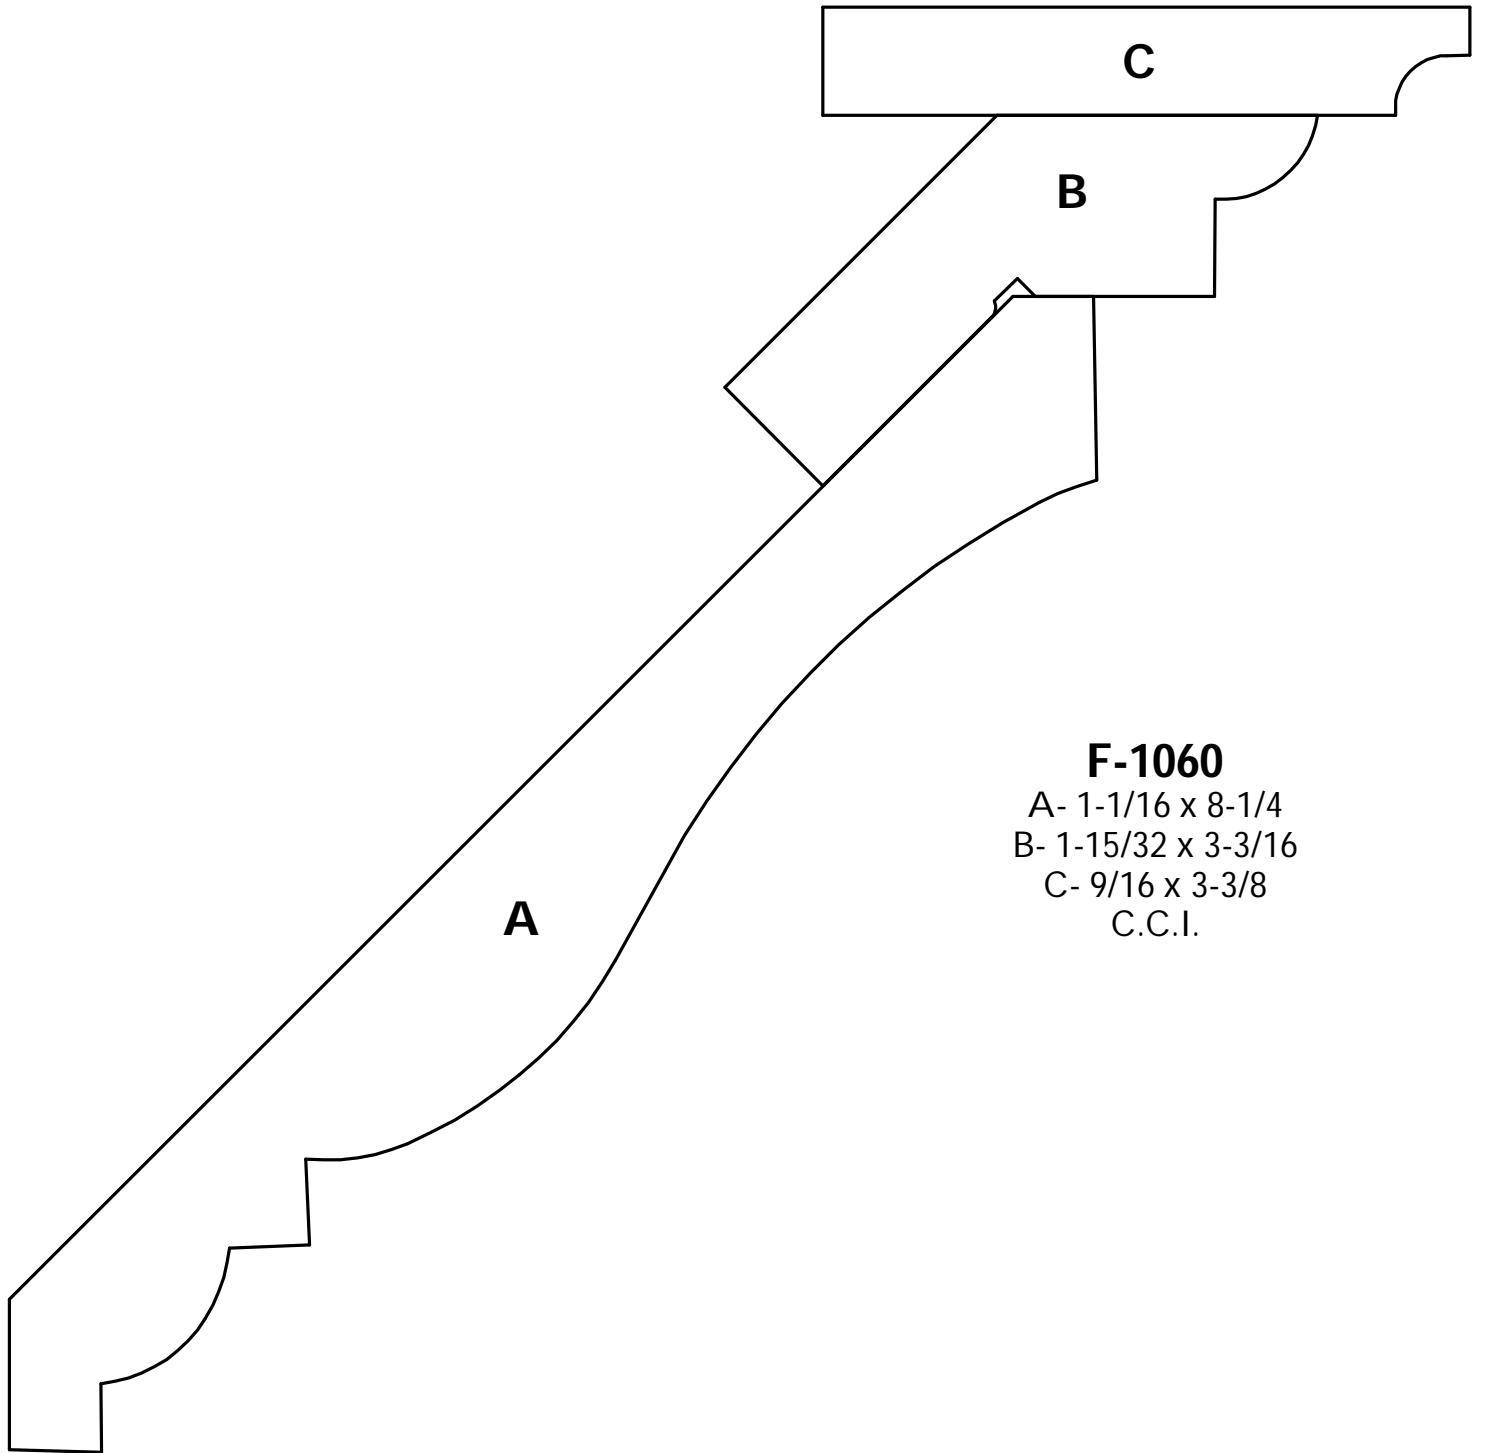

F-1060

- A- 1-1/16 x 8-1/4
- B- 1-15/32 x 3-3/16
- C- 9/16 x 3-3/8
- C.C.I.

R. Thomas Frock, Inc.

2730 Loch Raven Rd.
Baltimore, MD 21218

P: (410) 243-9322 - F: (410) 889-2594

Custom Crowns - Page 17