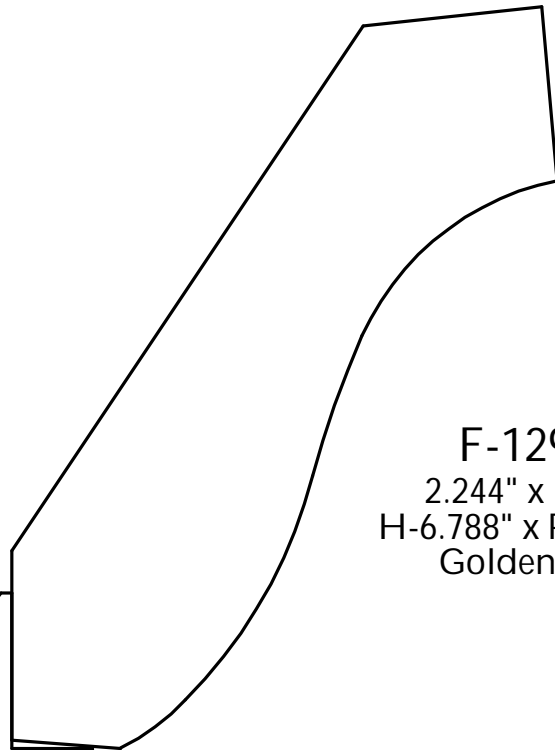

F-1297
2.244" x 7.63"
H-6.788" x P-3.659"
Goldentree