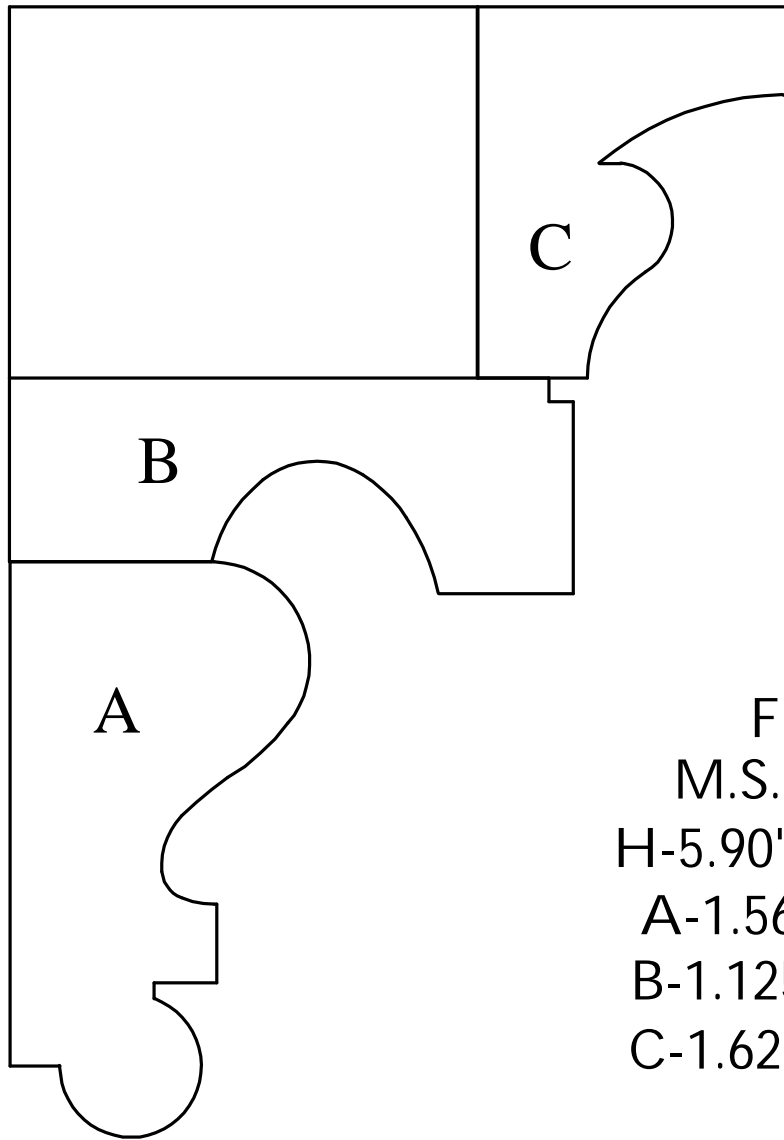

F-1438
M.S. Moeller
H-5.90" x P-4.063"
A-1.563" x 3.00"
B-1.125" x 2.938"
C-1.625" x 1.938"

R. Thomas Frock, Inc.

2730 Loch Raven Rd.

Baltimore, MD 21218

P: (410) 243-9322 - F: (410) 889-2594

Custom Crowns - Page 130